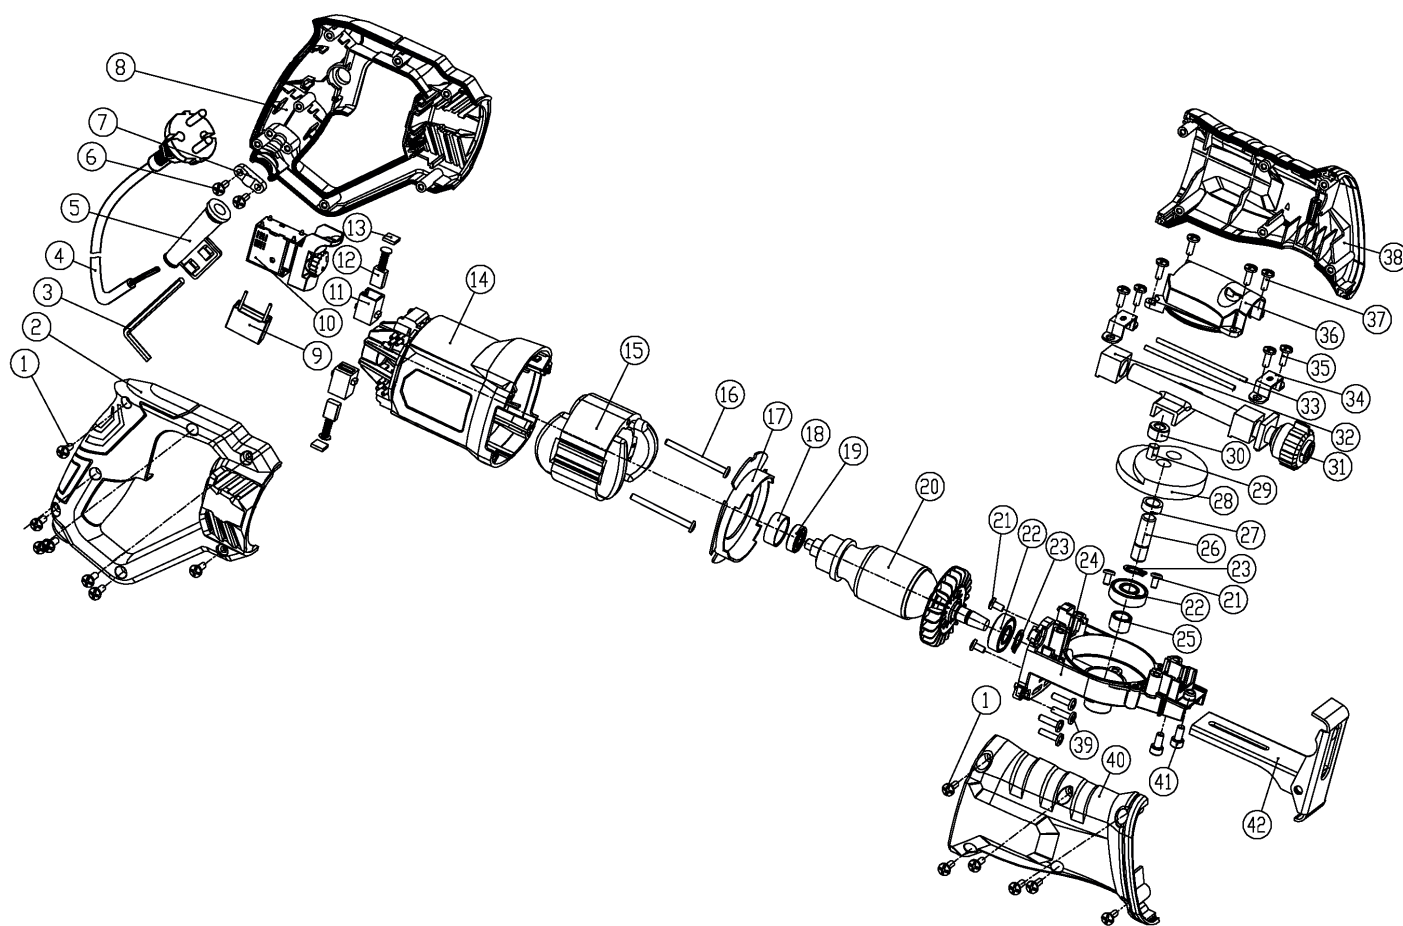

## ПИЛА САБЕЛЬНАЯ СЕТЕВАЯ

АРТИКУЛ: 110 30 3606

EAN8 - 20119737

РЕЛИЗ: 10.2021

**ДЕТАЛИРОВКА ИЗДЕЛИЯ**

# ***PATRIOT***

[www.OnlyPatriot.com](http://www.OnlyPatriot.com)

#	АРТИКУЛ	ОПИСАНИЕ	КОЛ-ВО
2, 8	013541927	Комплект ручки управления	1
3	013541928	Ключ шестигранный	1
4	013541929	Сетевой кабель с вилкой	1
9	013541930	Конденсатор 0.22uF	1
10	013541931	Выключатель	1
11	013541932	Щеткодержатель	2
12	013541933	Щетка угольная (комплект из 2шт.)(5x9x12)	2
13	013541934	Крышка щеткодержателя	2
14	013541935	Корпус электромотора	1
15	013541936	Статор (L35/Ф65)	1
17	013541937	Пыльник статора	1
18	013541938	Седло подшипника 607	1
19	013541939	Подшипник 607	1
20	013541940	Ротор (L35/Ф39 кол.Ф25)	1
22	013541941	Подшипник 6000 RS	2
24	013541942	Корпус редуктора (силумин)	1
25	013541943	Втулка (Ф10хФ14х10)	1
27	013541944	Втулка (Ф10хФ14х5)	1
22-23, 26-29	013541945	Шестерня в сборе	1
30	013541946	Подшипник игольчатый (Ф7хФ14х8)	1
31-34	013541947	Поршневой шток в сборе с патроном	1
36	013541948	Крышка редуктора (пластик)	1
38, 40	013541949	Кожух редуктора (комплект)	1
42	013541950	Упорная планка	1